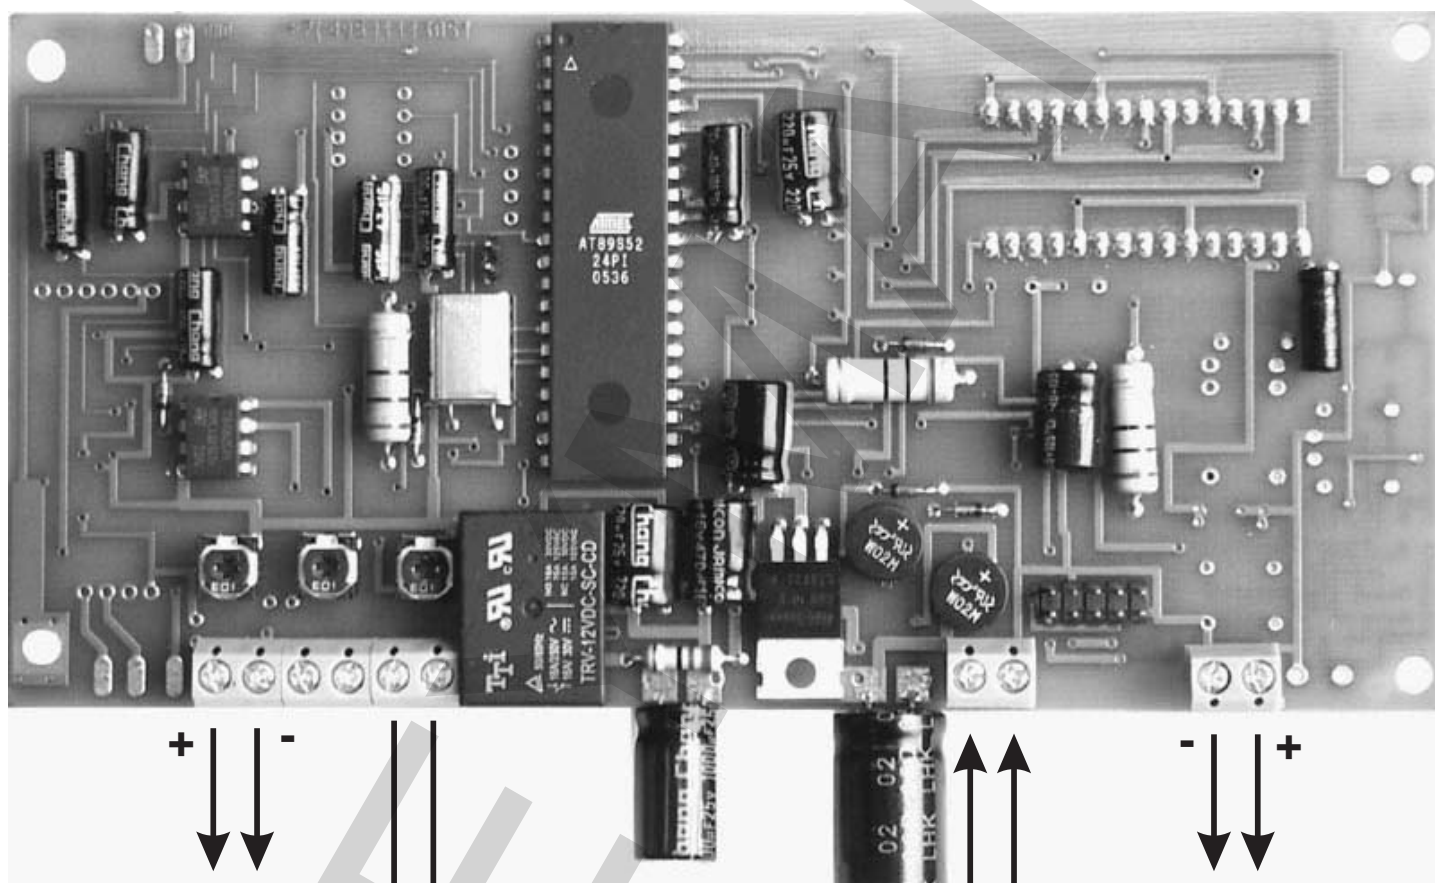

Схема подключения аудиодомофона Keuman-PX(ТМ) 2006г.

+
-
Линия

-
+
Кнопка
"ВЫХОД"

Обмотка
электромагнитного
замка

Источник питания
домофона
15 В
постоянного тока