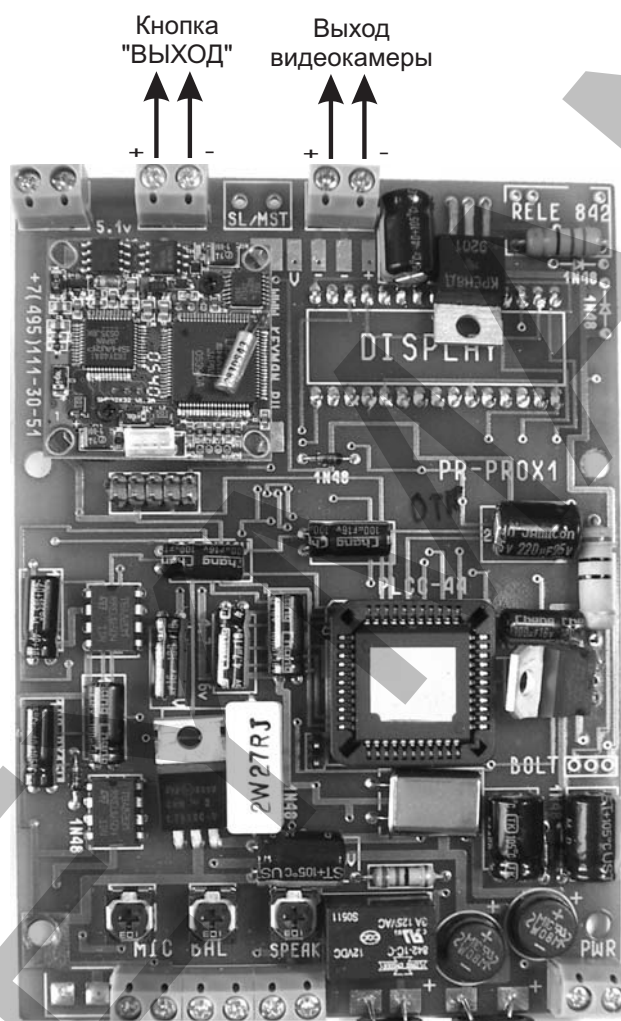

# Схема подключения видеодомофона Keuman-PRO-PX/v

Кнопка  
"ВЫХОД"

Выход  
видеокамеры

Линия

Обмотка  
электромагнитного  
замка

DC 15V  
(AC 14,5V)

Источник питания  
домофона